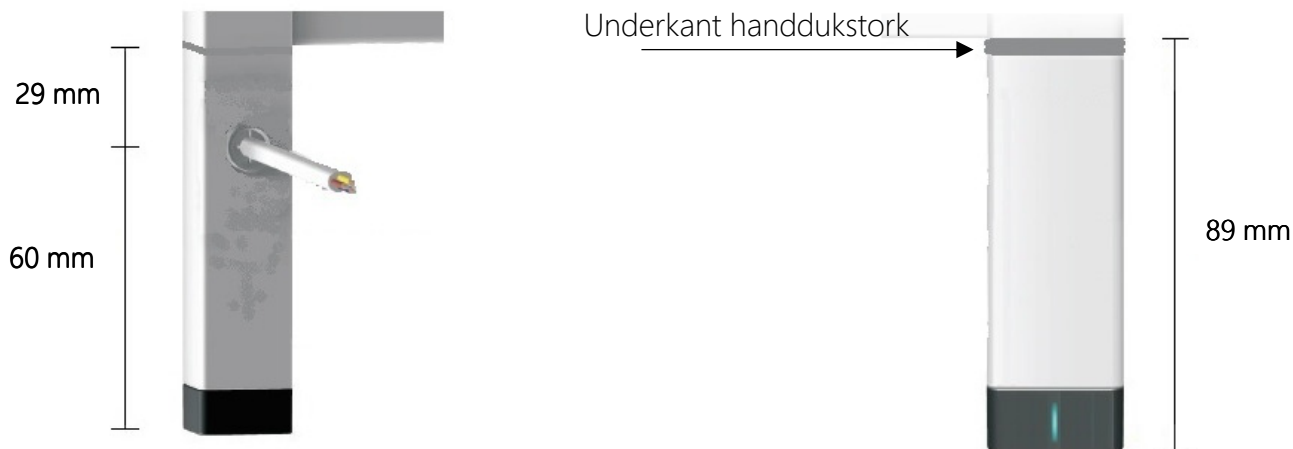

Mått och teknisk information : Outcorner handdukstork

Elpatron ONE Extern

Bilderna visar mått för installation med Elpatron ONE Extern. Måtten är i förhållande till underkant handdukstork. Se sid 1 Elpatron ONE Extern har alltid integrerad kabel som sitter inkapslad i termostaten. Kabeln kommet ut 29 mm nedanför handdukstorkens underkant. Se bild.

Standardlängd på kabeln är 1,5 m men går att beställa längre.