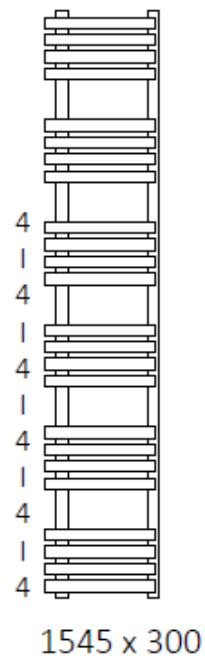

Mått och teknisk information : Outcorner handdukstork

Konfiguration