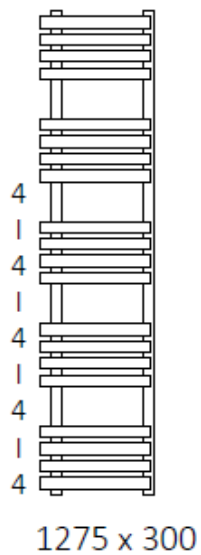

Mått och teknisk information : Outcorner handdukstork

Konfiguration