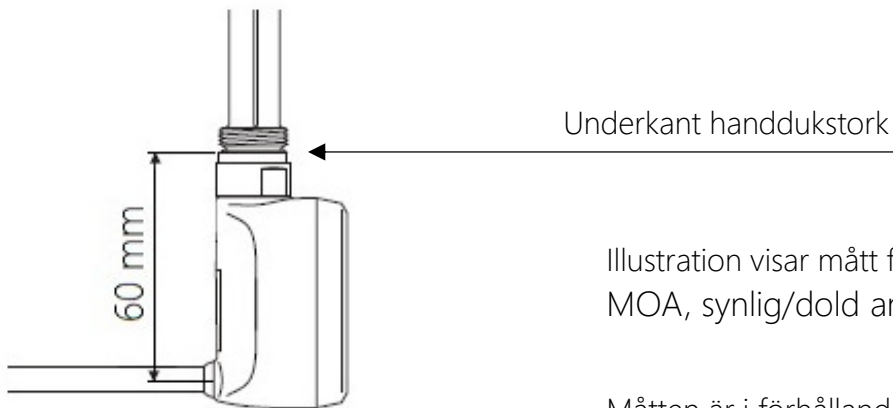

## Elpatron MOA

Illustration visar mått för installation med Elpatron MOA, synlig/dold anslutning

Måtten är i förhållande till underkant handdukstork.  
Se markering sid 1

Observera att MOA har integrerad kabel som sitter inkapslad i termostaten.  
Dold anslutning innebär att det följer med en täck-  
kåpa som sätts mellan termostaten och väggen